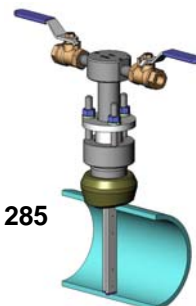

ROSEMOUNT UN LARGE CHOIX D'ÉLÉMENTS PRIMAIRES DU PLUS CLASSIQUE AU PLUS INNOVANT

APPLICATIONS : LIQUIDE, GAZ, VAPEUR

FAMILLE PLAQUES À ORIFICE

- Diamètres de ligne : de 50 à 600 mm (1495)
  de 15 à 200 mm (405 P)
- Incertitude : jusque +/- 1.00 %
  du coefficient de décharge
- Température max : jusque 649°C (1495)
  jusque 454°C (405 P)
- Pression max : jusque 2500 lbs RTJ (1495)
  jusque 600lbs RF ou PN 100 (405 P)
- Longueurs droites amont : 5 à 60 D

FAMILLE PLAQUES MULTI-ORIFICES

- Diamètres de ligne : de 50 à 600 mm (1595)
  de 50 à 200 mm (405C)
- Incertitude : jusque +/- 0.50 %
  du coefficient de décharge
- Température max : jusque 649°C (1595)
  jusque 454°C (405C)
- Pression max : jusque 2500 lbs RTJ (1595)
  jusque 600lbs RF ou PN 100 (405C)
- Longueurs droites amont : 2D

FAMILLE ORIFICES INTEGRES

- Diamètres de ligne : 15 à 40 mm
- Incertitude : jusque +/- 0.75 % du
  coefficient de décharge
- Température max : jusque 454°C
- Pression max : jusque 200 bar
- Longueurs droites amont : 5 à 60 D

FAMILLE SONDES ANNUBAR

- Diamètres de ligne : 15 à 1800 mm
  (autres diamètres : nous consulter)
- Incertitude : jusque +/- 0.75 % du débit
  instantané
- Température max : jusque 677°C
- Pression max : jusque 420 bar
- Longueurs droites amont : 8 à 30 D

285

Autres options, diamètres, ... nous consulter.

Autres éléments primaires : venturis, tuyères, ... nous consulter.

Accès Internet : <http://www.rosemount.com>

Rév 00 – mars 2005