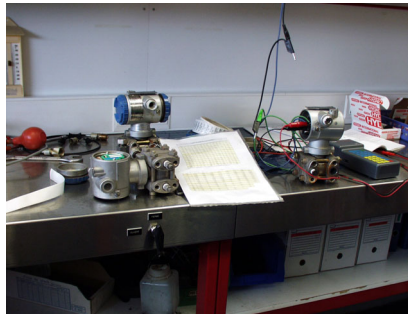

Métrologie

Compétences

Séparateurs

Métrologie

Réalisations

Montage

Maintenance

Service

Métrologie.
Montage, câblage et maintenance
Mise en service d'installations

Métrologie

Compétences

Séparateurs

Métrologie

Réalisations

Montage

Maintenance

Appareillage : indicateurs, régulateurs, enregistreurs ...

Prestations proposées :

Démontage et remontage des appareils si nécessaire.

Vérification de vos appareils ou de vos chaines de mesure avec nos étalons raccordés Cofrac.

Interventions

Mesure, contrôle, régulation :

Montage et câblage d'appareils d'instrumentation :
capteurs, indicateurs, régulateurs, enregistreurs, compteurs, débitmètres, convertisseurs, variateurs de vitesse ...