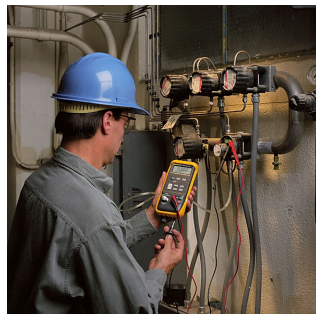

Métrologie

Compétences

Séparateurs

Métrologie

Réalisations

Montage

Maintenance

Service

Interventions

Domaines de compétence :

Pression : Manomètres, transmetteurs, etc ...

Température : Thermomètres, sondes, etc ...

Débit : compteurs et débitmètres.

Signaux : courants et tensions analogiques.

Appareillage : indicateurs, régulateurs, enregistreurs ...

Prestations proposées :

Démontage et remontage des appareils si nécessaire.

Vérification de vos appareils ou de vos chaines de mesure avec nos étalons raccordés Cofrac.

Réglage éventuel et délivrance d'un constat de vérification.

Étendue des prestations :

Intervention spot ou gestion complète de la métrologie d'un parc d'appareils, mise à disposition de techniciens qualifiés pour utiliser votre propre matériel d'étalonnage... etc